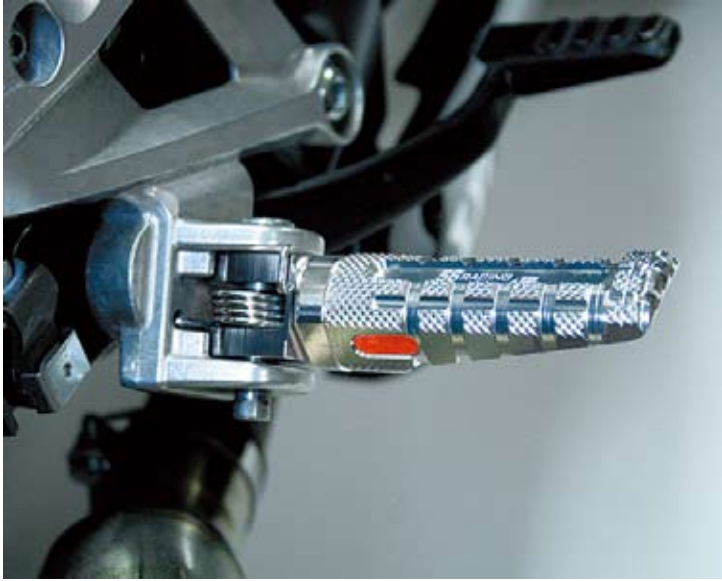

56RACING TTSステップバーKit

for Honda / Kawasaki

「世界一、グリップするレーシングステップ」を目指した究極のステップバー。GPライダーの視点で高いステップグリップにこだわり、レーシングステップのスペシャリストTTS社にて設計製作、ストリートマシンに向けて安全に快適に、そして確実にマシンをコントロールできるステップを目指し開発した製品です。

※後部からの視認性を向上するリフレクター付

HONDA 適合車種

NSR250R ('86~'99)、CBR250R/RR ('88~'99)、CBR250R ('11~'14)、VTR250 ('98~'14)、CB400SF/H-VTEC/II/III/Revo ('92~'14)、VFR400R ('89~'93)、RVF400 ('94~'98)、CBR400RR ('88~'99)、CBR600F/F4/F4i ('91~'06)、CBR600RR ('03~'14)、CBR900/929/954RR ('92~'03)、VTR1000F ('97~'05)、CBR1000RR ('04~'14)、CBR1100XX ('96~'07)、CB1300SF ('98~'14)